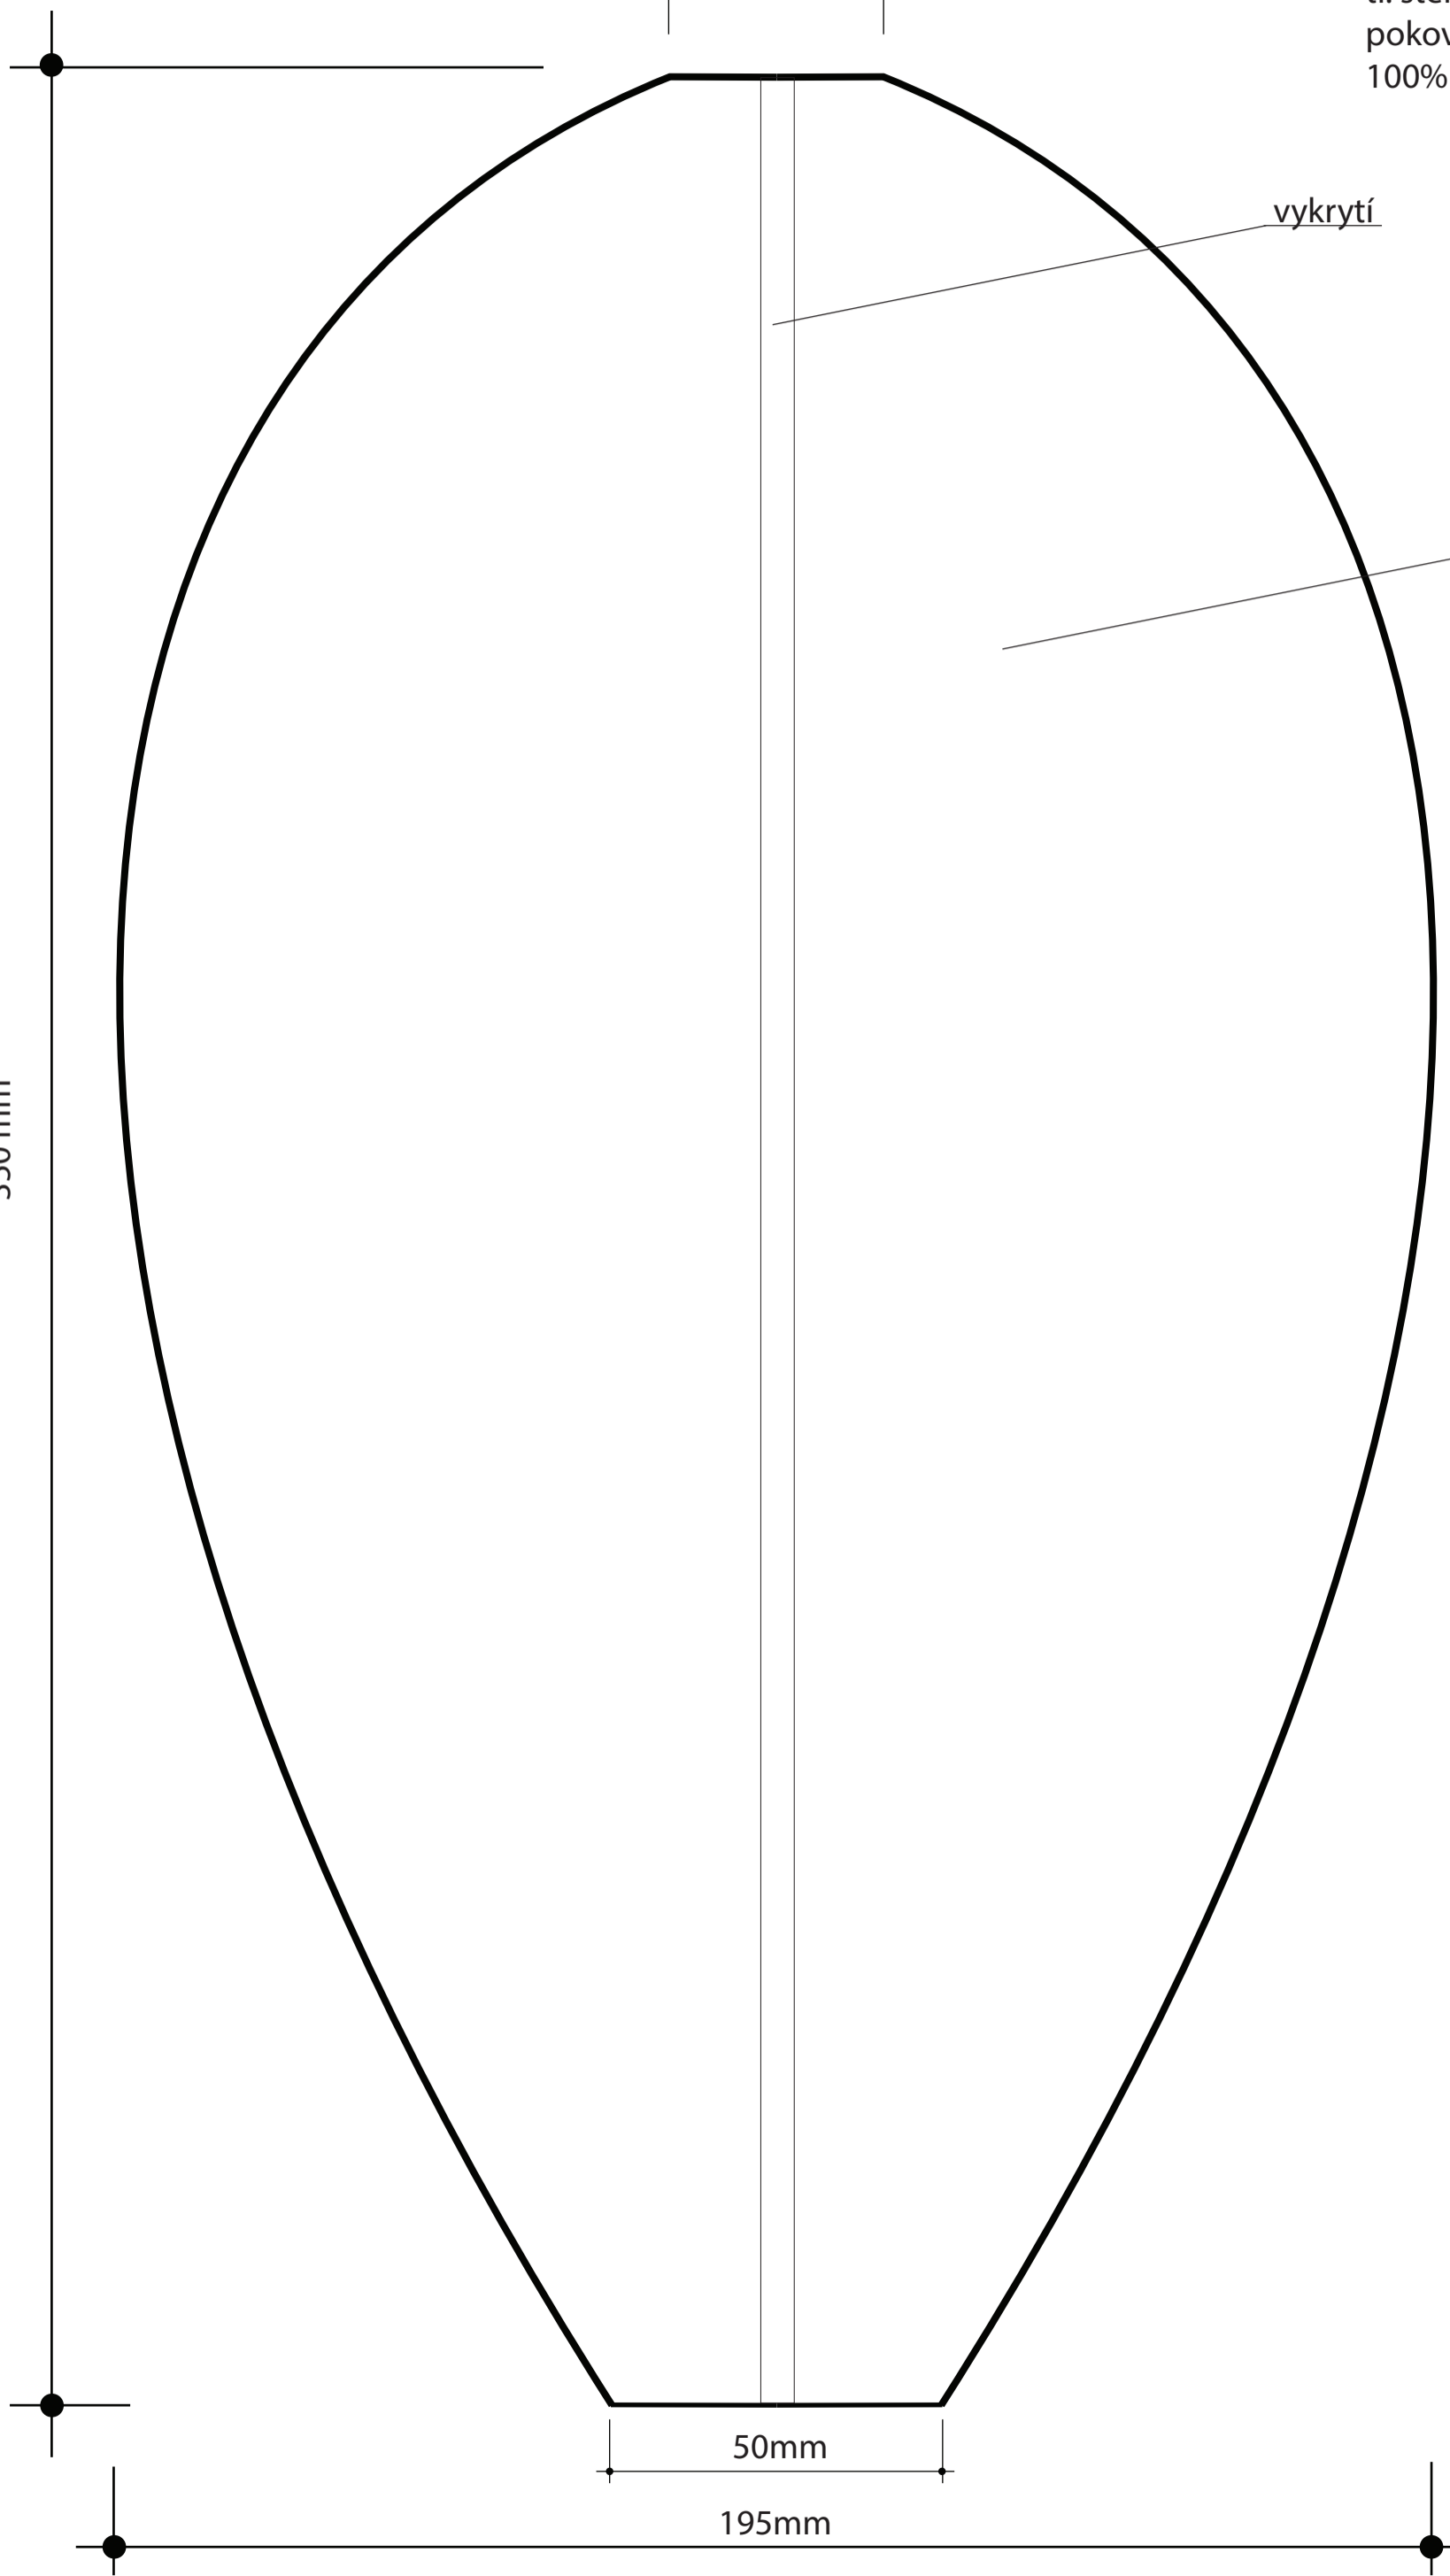

30 mm

hutní sklo
tl. stěny +/- 10mm
pokov / titan Nitrid, Mosaz, Měd
100% / 70% / 35%

vykrytí

pokov

350 mm

50mm

195mm

CELOPOKOV

+

-

PLOCHÉ SKLO / od každého 2 ks
150x150 mm / tl. 5 mm
pokov / titan Nitrid, Mosaz, Měd
100% / 70% / 35% transparentnost

pokov

PLOCHÉ SKLO / od každého 2 ks
150x150 mm / tl. 5 mm
pokov / titan Nitrid, Mosaz, Měd
100% / 70% / 35% transparentnost

PLOCHÉ SKLO / od každého 2 ks
150x150 mm / tl. 5 mm
pokov / titan Nitrid, Mosaz, Měd
100% / 70% / 35% transparentnost

PLOCHÉ SKLO / od každého 2 ks
150x150 mm / tl. 5 mm
pokov / titan Nitrid, Mosaz, Měd
100% / 70% / 35% transparentnost