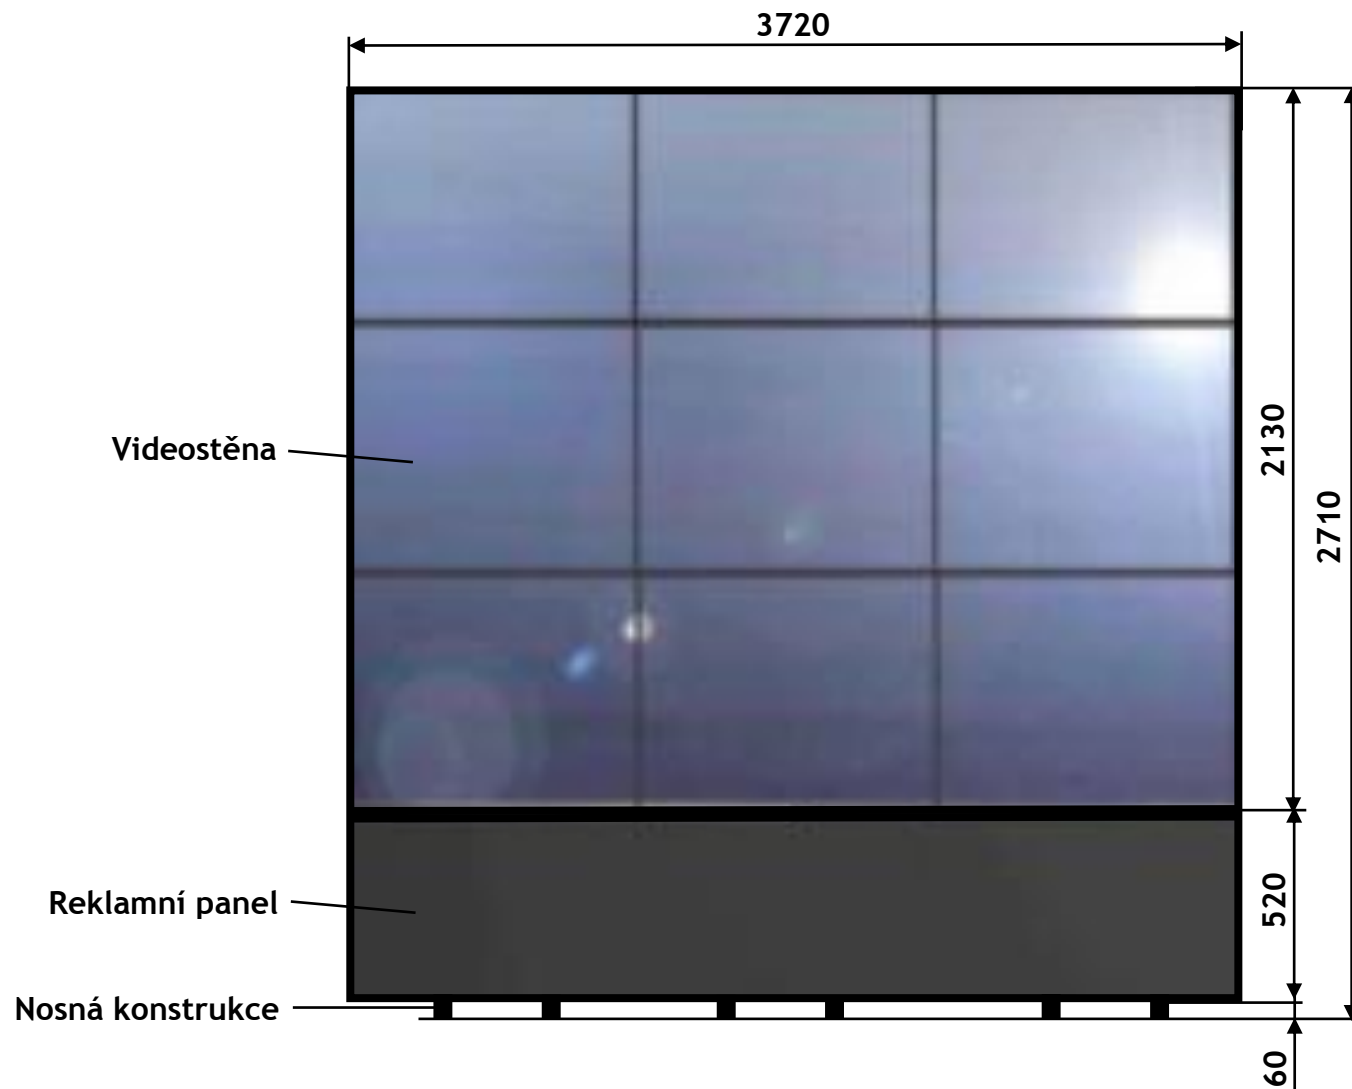

Videostěna s reklamním panelem (9 televizorů - uhlopříčka 55" - 138 cm)

Rozměry v mm

EVROPSKÁ UNIE
Evropský fond pro regionální rozvoj
Operační program Podnikání
a inovace pro konkurenceschopnost

Popis reklamního panelu

Výška písma cca 100 mm

Typ písma: ARIAL tučné