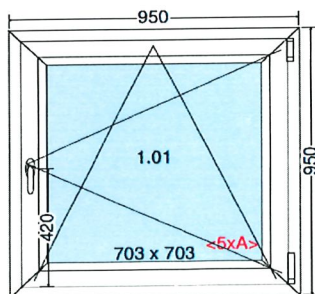

Rozměr: 900 Šířka

1150 Výška uvedena bez podkladového profilu

PVC, AL, Žaluzie

Cena/ks: 5 810 Kč

11 620 Kč

9

5 ks

Profil : Veka Softline 76

Rám, Křídlo: 5-ti komorový - st.hĺoubka 76mm

Těsnění: 2 dorazové

Barva: INT: Bílá / EXT: Ořech

Kování: ROTO NX

Sklo: 4/12/4/12/ 4mm $U_g=0,7/(m^2.K)$ teplý rámeček

Podkladový profil 30 mm

Rozměr: 950 Šířka

950 Výška uvedena bez podkladového profilu