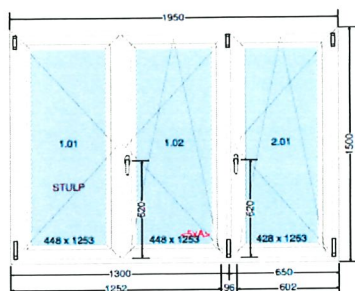

1.

Zakázka LDM 24-110

Množství / Ks

Cena/Ks

Celkově Kč

1

3 ks

Profil : Veka Softline 70 AD

PVC, AL, Žaluzie

Rám, Křídlo: 5-ti komorový - st.hloubka 76mm
Těsnění: 2 dorazové
Barva: INT: Bílá / EXT: Ořech
Kování: ROTO NX
Sklo: 4/12/4/12/ 4mm $U_g=0,7/(m^2.K)$ teplý rámeček
Podkladový profil 30 mm

Rozměr: 1850 Šířka
1500 Výška uvedena bez podkladového profilu

Cena/ks: 15 485 Kč

46 455 Kč

2

2 ks

Profil : Veka Softline 76