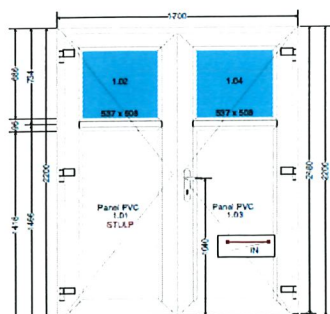

Vnitřní pohled

Cena/ks: 43 295 Kč

43 295 Kč