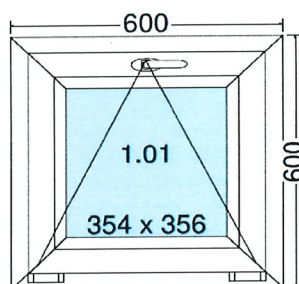

Rám, Křídlo: 5-ti komorový - st.hloubka 76mm

Těsnění: 2 dorazové

Barva: INT: Bílá / EXT: Ořech

Kování: ROTO NX

Sklo: 4/12/4/12/ 4mm $U_g=0,7/(m^2.K)$ teplý rámeček

Podkladový profil 30 mm

Rozeř: 600 Šířka

600 Výška uvedena bez podkladového profilu