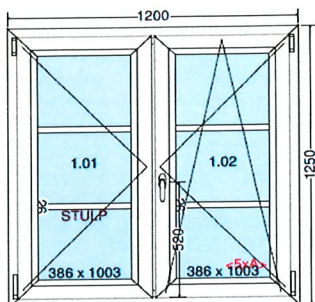

3.

Zakázka LDM 24-110

LD stav
okna · dveře

Množství / Ks

Cena/Ks

Celkově Kč

7

8 ks

Profil : Veka Softline 76

Meziskelní mřížky 26mm

Rám, Křídlo: 5-ti komorový - st.hĺoubka 76mm

Těsnění: 2 dorazové

Barva: INT: Bílá / EXT: Ořech

Kování: ROTO NX

Sklo: 4/12/4/12/ 4mm $U_g=0,7/(m^2.K)$ teplý rámeček

Podkladový profil 30 mm

Rozměr: 1200 Šířka

1250 Výška uvedena bez podkladového profilu

PVC, AL, Žaluzie

Cena/ks: 11 120 Kč

88 960 Kč

8

2 ks

Profil : Veka Softline 76