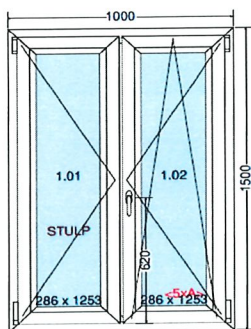

Rozměr: 1850 Šířka
 1500 Výška uvedena bez podkladového profilu

Cena/ks: 15 485 Kč

46 455 Kč

2

2 ks

Profil : Veka Softline 76

PVC, AL, Žaluzie

Rám, Křídlo: 5-ti komorový - st.hloubka 76mm
 Těsnění: 2 dorazové
 Barva: INT: Bílá / EXT: Ořech
 Kování: ROTO NX
 Sklo: 4/12/4/12/ 4mm $U_g=0,7/(m^2.K)$ teplý rámeček
 Podkladový profil 30 mm