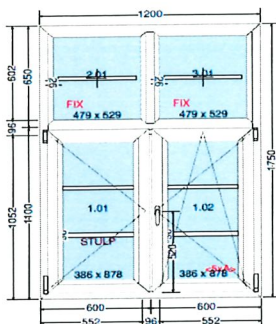

Rozměr: 850 Šířka
 800 Výška uvedena bez podkladového profilu

Cena/ks: 4 865 Kč

9 730 Kč

2.

Zakázka LDM 24-110

Množství / Ks	Cena/Ks	Celkově Kč
---------------	---------	------------

4 28 ks

Profil : Veka Softline 76

PVC, AL, žaluzie

Meziskelní mřížky 26mm
 Rám, Křídlo: 5-ti komorový - st.hĺoubka 76mm
 Těsnění: 2 dorazové
 Barva: INT: Bílá / EXT: Ořech
 Kování: ROTO NX
 Sklo: 4/12/4/12/ 4mm $U_g=0,7/(m^2.K)$ teplý rámeček
 Podkladový profil 30 mm
 Rozměr: 1200 Šířka
 1750 Výška uvedena bez podkladového profilu