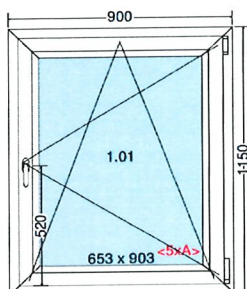

Rám, Křídlo: 5-ti komorový - st.hĺoubka 76mm

Těsnění: 2 dorazové

Barva: INT: Bílá / EXT: Ořech

Kování: ROTO NX

Sklo: 4/12/4/12/ 4mm $U_g=0,7/(m^2.K)$ teplý rámeček

Podkladový profil 30 mm

Rozměr: 900 Šířka

1150 Výška uvedena bez podkladového profilu

PVC, AL, Žaluzie

Cena/ks: 5 810 Kč

11 620 Kč

9

5 ks

Profil : Veka Softline 76