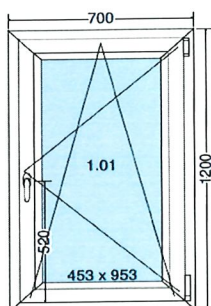

Rám, Křídlo: 5-ti komorový - st.hĺoubka 76mm

Těsnění: 2 dorazové

Barva: INT: Bílá / EXT: Ořech

Kování: ROTO NX

Sklo: 4/12/4/12/ 4mm $U_g=0,7/(m^2.K)$ teplý rámeček

Podkladový profil 30 mm

Rozměr: 950 Šířka

950 Výška uvedena bez podkladového profilu

PVC, AL, Źaluzie

Cena/ks: 10 580 Kč

21 160 Kč

11

1 ks

Profil : Veka Softline 76

Rám, Křídlo: 5-ti komorový - st.hĺoubka 76mm
Těsnění: 2 dorazové
Barva: INT: Bílá / EXT: Ořech
Kování: ROTO NX
Sklo: 4/12/4/12/ 4mm $U_g=0,7/(m^2.K)$ teplý rámeček
Podkladový profil 30 mm
Rozměr: 700 Šířka
1200 Výška uvedena bez podkladového profilu