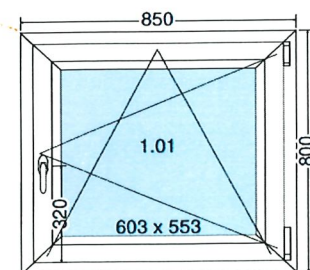

Rozměr: 1000 Šířka
 1500 Výška uvedena bez podkladového profilu

Cena/ks: 9 815 Kč

19 630 Kč

3

2 ks

Profil : Veka Softline 76

PVC, AL, Žaluzie

Rám, Křídlo: 5-ti komorový - st.hloubka 76mm
 Těsnění: 2 dorazové
 Barva: INT: Bílá / EXT: Ořech
 Kování: ROTO NX
 Sklo: 4/12/4/12/ 4mm $U_g=0,7/(m^2.K)$ teplý rámeček
 Podkladový profil 30 mm