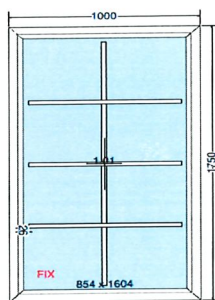

PVC, Al

Fix v rámu
Meziskelní mřížky 26mm
Rám, Křídlo: 5-ti komorový - st.hĺoubka 76mm
Těsnění: 2 dorazové
Barva: INT: Bílá / EXT: Ořech
Kování: Bez
Sklo: 4/12/4/12/ 4mm $U_g=0,7/(m^2.K)$ teplý rámeček
Podkladový profil 30 mm
Rozměr: 1000 Šířka
1750 Výška uvedena bez podkladového profilu

Cena/ks: 7 430 Kč

7 430 Kč

6 2 ks

Profil : Veka Softline 76