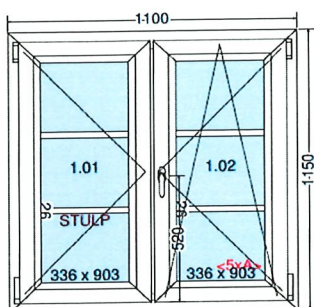

4.
Zakázka LDM 24-110

Množství / Ks

Cena/Ks

Celkově Kč

10

2 ks

Profil : Veka Softline 76

Meziskelní mřížky 26mm
Rám, Křídlo: 5-ti komorový - st.hĺoubka 76mm
Těsnění: 2 dorazové
Barva: INT: Bílá / EXT: Ořech
Kování: ROTO NX
Sklo: 4/12/4/12/ 4mm $U_g=0,7/(m^2.K)$ teplý rámeček
Podkladový profil 30 mm
Rozměr: 1100 Šířka
1150 Výška uvedena bez podkladového profilu

PVC, AL, Źaluzie

Cena/ks: 10 580 Kč

21 160 Kč

11

1 ks

Profil : Veka Softline 76