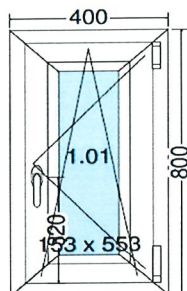

5.
Zakázka LDM 24-110

Množství / Ks

Cena/Ks

Celkově Kč

13

6 ks

Profil : Veka Softline 76

Rám, Křídlo: 5-ti komorový - st.hloubka 76mm

Těsnění: 2 dorazové

Barva: INT: Bílá / EXT: Ořech

Kování: ROTO NX

Sklo: 4/12/4/12/ 4mm $U_g=0,7/(m^2.K)$ teplý rámeček

Podkladový profil 30 mm

Rozeř: 400 Šířka

800 Výška uvedena bez podkladového profilu

PVC, Al

Cena/ks: 4 280 Kč

25 680 Kč

14

2 ks

Profil : Veka Softline 76