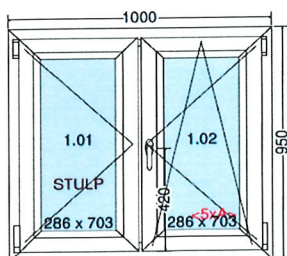

PVC, AL

Cena/ks: 5 360 Kč

5 360 Kč

12

2 ks

Profil : Veka Softline 76

Rám, Křídlo: 5-ti komorový - st.hĺoubka 76mm
Těsnění: 2 dorazové
Barva: INT: Bílá / EXT: Ořech
Kování: ROTO NX
Sklo: 4/12/4/12/ 4mm $U_g=0,7/(m^2.K)$ teplý rámeček
Podkladový profil 30 mm
Rozměr: 1000 Šířka
950 Výška uvedena bez podkladového profilu