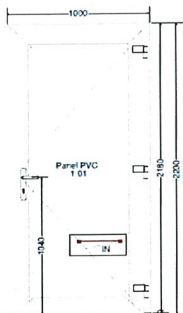

6.
Zakázka LDM 24-110

Množství / Ks

Cena/Ks

Celkově Kč

16

2 ks