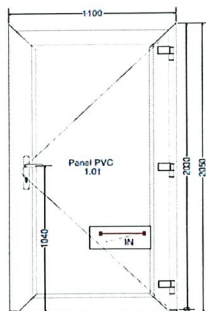

Výplň: PVC 36mm

Rozměr: 1420 Šířka
2200 Výška

Cena/ks: 39 065 Kč

78 130 Kč

18

1 ks

Profil : Veka Softline 76

Vchodové dveře