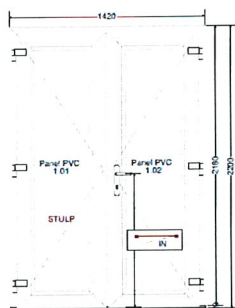

Barva: INT: Bílá / EXT: Ořech

Kování: Al práh, bezpečnostní zámek GU-Security

Výplň: PVC 36mm

Rozměr: 1000 Šířka
2200 Výška

Cena/ks: 26 330 Kč

52 660 Kč

17

2 ks