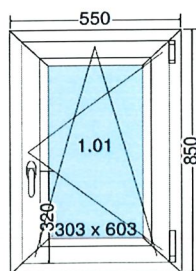

PVC, AL, žaluzie

Rám, Křídlo: 5-ti komorový - st.hĺoubka 76mm
Těsnění: 2 dorazové
Barva: INT: Bílá / EXT: Ořech
Kování: ROTO NX
Sklo: 4/12/4/12/ 4mm $U_g=0,7/(m^2.K)$ teplý rámeček
Podkladový profil 30 mm
Rozměr: 550 Šířka
850 Výška uvedena bez podkladového profilu

Cena/ks: 4 505 Kč

9 010 Kč